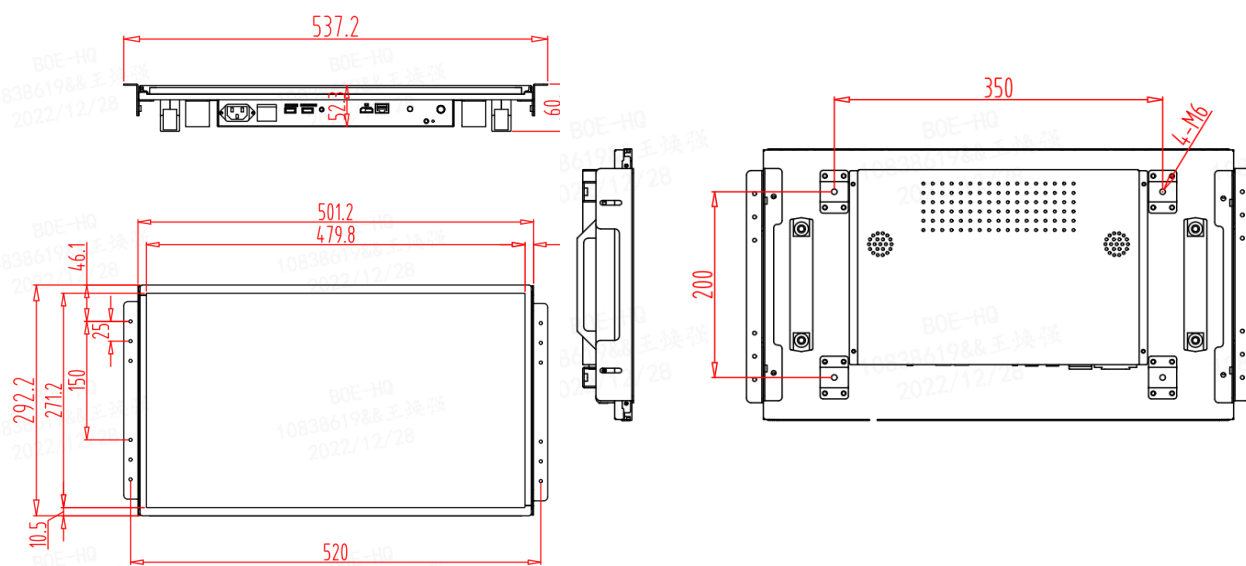

Технические характеристики

Корпус и упаковка

Цвет корпуса	черный
Закаленное стекло	нет
Габариты корпуса	501.2 x 292.2 x 52.3 мм
Вес устройства	уточняется
Габариты упаковки	уточняется
Вес упаковки	уточняется
Монтажные отверстия	350 × 200 мм

Габаритный чертёж

Единица измерения: мм

Внешний вид