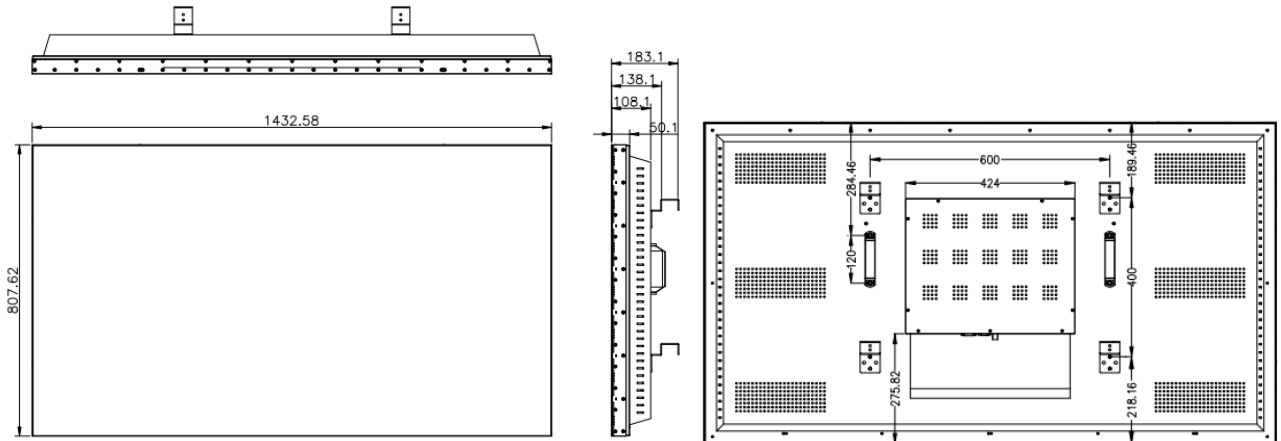

## Physical

Bezel	3.5 mm
Body Dimension	1432.6 (W) × 807.6 (H) × 108.1 (D) mm
Set Weight	29 Kg
Package Dimension (2 sets inside)	1625 (W) × 415 (H) × 1005 (D) mm
Package Weight (2 sets inside)	75 Kg
Handle	2
VESA Mounting	600 × 400

## Dimension Drawing